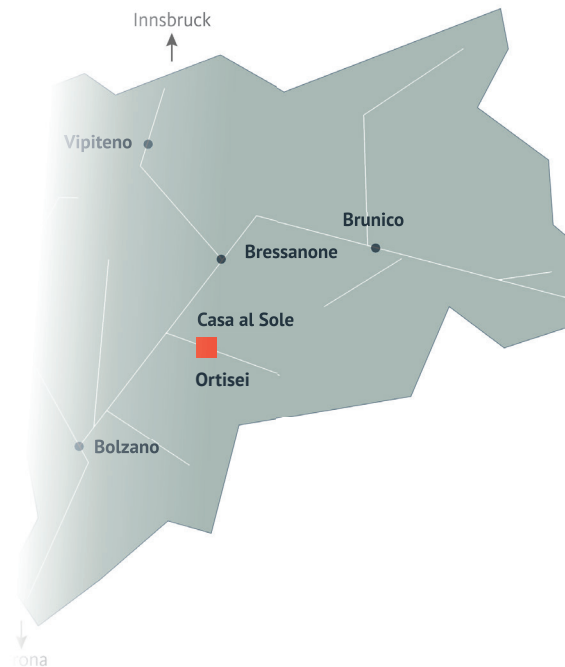

Durante la ristrutturazione è stata posta attenzione a preservare e rinnovare tutte le caratteristiche originali. Sono stati effettuati interventi precisi, quasi chirurgici, per dotare le camere di bagni e installare un ascensore. L'uso dell'acciaio grezzo fa sì che lo spettatore possa vedere chiaramente le nuove pareti sfalsate e le aperture chiuse. Anche i pavimenti delle pareti demolite sono stati realizzati in acciaio grezzo e sono quindi ben visibili, come cicatrici.

Le finestre e le porte storiche sono state rinnovate. Anche la scala originale in legno e i pavimenti esistenti sono stati restaurati.

L'arredamento è sobrio in termini di materiali, forme e colori. L'arredamento è stato completato con mobili storici restaurati degli anni ,30, che fungono da accenti di benvenuto. Particolare attenzione è stata dedicata all'illuminazione.

La casa si trova nel centro del villaggio ed è stata integrata in esso aprendo il bar agli abitanti del paese durante il giorno.

Anche le facciate riflettono il periodo in cui è stata costruita, con elementi del razionalismo.

Questa casa incarna il nostro concetto di sostenibilità a tutti i livelli, che enfatizza la modestia, l'unicità e l'individualità.

Foto: Gustav Willeit